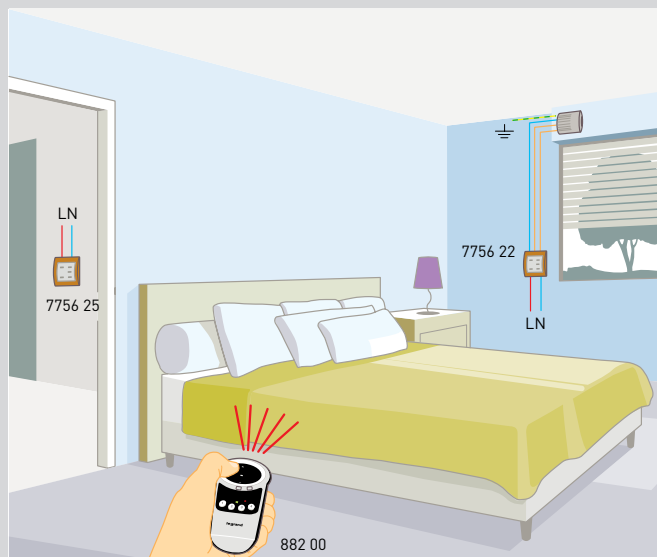

РЕШЕНИЕ:

Беспроводная технология
In One by Legrand

ЭТО ПРОСТО:

Нужно заменить обычный выключатель возле двери на радиуправляемый светорегулятор, подключив его к существующей электропроводке – нет необходимости в нейтральном проводнике! Затем установить сценарный радиовыключатель возле кровати.

Управление рольставнями

ЖЕЛАЕМЫЙ РЕЗУЛЬТАТ:

**“Управлять
рольставнями
раздельно, группами
рольставней или
всеми рольставнями
одновременно”**

Управление
рольставнями
7756 22

ЭТО ПРОСТО:

Индивидуальные механизмы управления рольставнями устанавливаются у каждого окна (требуется нулевой проводник), а механизм централизованного управления при входе в помещение.

Управление группой
рольставней
7756 25

Многофункциональный
пульт ДУ
882 00

Управление рольставнями в новом доме (технология PLC)

Преимущества:

- Удобный монтаж
- Управление рольставнями может быть интегрировано в разные сценарии
- Возможность дистанционного управления