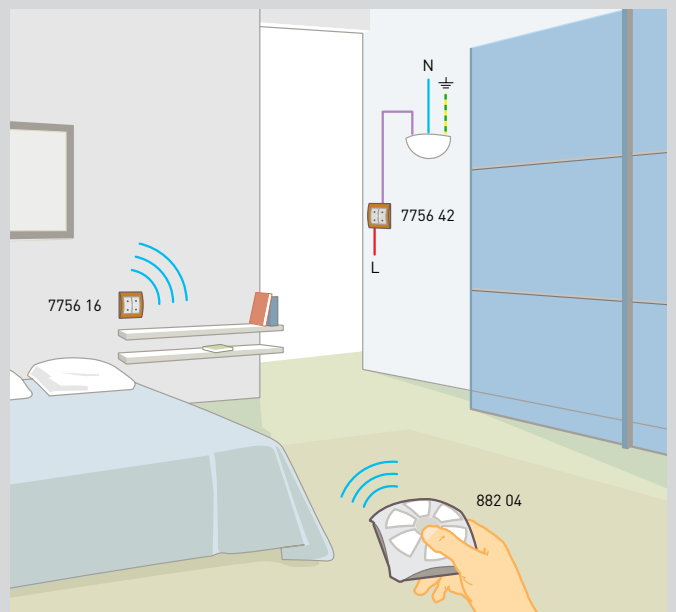

Радиоуправляемый выключатель

Светорегулятор

Централизованное управление рольставнями

Сценарный выключатель

Гениальные идеи легко осуществимы

ИДЕЯ:

“Управлять освещением
в спальне, не вставая
с кровати.
Только как бы обойтись
без ремонта?”

РЕШЕНИЕ:

Беспроводная технология
In One by Legrand

ЭТО ПРОСТО:

Нужно заменить обычный выключатель возле двери на радиуправляемый светорегулятор, подключив его к существующей электропроводке – нет необходимости в нейтральном проводнике! Затем установить сценарный радиовыключатель возле кровати.