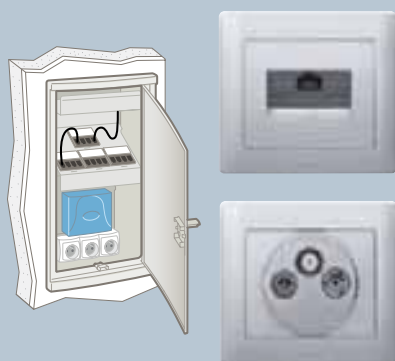

Гибкий подход к созданию сетевых коммуникаций

Система **In One by Legrand** готова к созданию домашней информационной инфраструктуры.

Розетки RJ45 – это прекрасное решение для комбинирования информационной, телефонной и телевизионной сети при помощи одного центрального устройства, автоматически распределяющего входящие информационные потоки по всему дому.

Универсальное решение

Одна розетка RJ45 для подключения к ТВ, телефону или Интернет

Стандартное решение

Две специализированные розетки: RJ45 для подключения телефона, Интернет и TV/RD/SAT

Web-сервер Omizy: для контроля на расстоянии