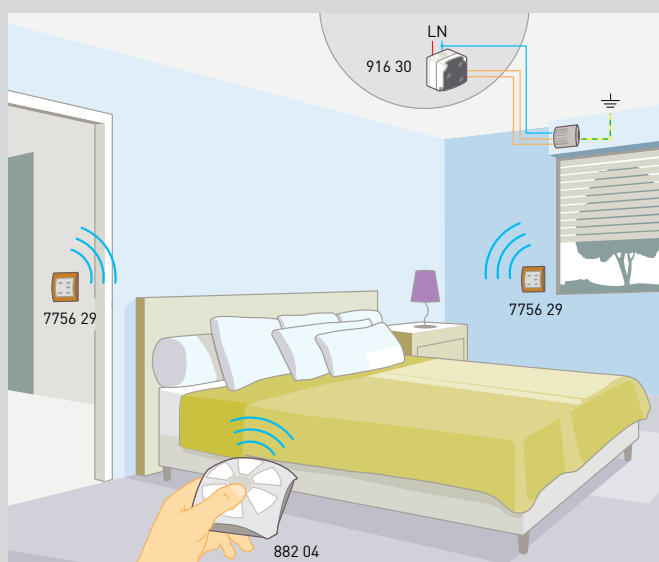

Управление рольставнями

ЖЕЛАЕМЫЙ РЕЗУЛЬТАТ:

**“Управлять
рольставнями
раздельно, группами
рольставней или
всеми рольставнями
одновременно”**

Управление
рольставнями
7756 22

ЭТО ПРОСТО:

Индивидуальные механизмы управления рольставнями устанавливаются у каждого окна (требуется нулевой проводник), а механизм централизованного управления при входе в помещение.

Управление группой
рольставней
7756 25

Многофункциональный
пульт ДУ
882 00

Управление рольставнями в новом доме (технология PLC)

Преимущества:

- Удобный монтаж
- Управление рольставнями может быть интегрировано в разные сценарии
- Возможность дистанционного управления

**Модернизация управления
рольставнями
(технология радиуправления (ИК))**

Преимущества:

- Модернизация при минимальных усилиях
- Без дополнительной электропроводки
- Интеграция в различные сценарии
- Возможность дистанционного управления