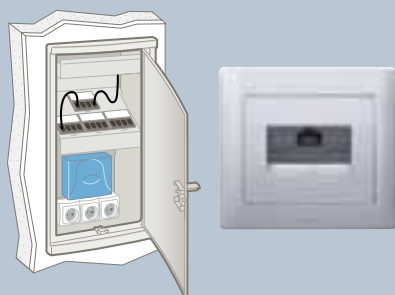

Гибкий подход к созданию сетевых коммуникаций

Система **In One by Legrand** готова к созданию домашней информационной инфраструктуры.

Розетки RJ45 – это прекрасное решение для комбинирования информационной, телефонной и телевизионной сети при помощи одного центрального устройства, автоматически распределяющего входящие информационные потоки по всему дому.

Универсальное решение

Одна розетка RJ45 для подключения к ТВ, телефону или Интернет

Стандартное решение

Две специализированные розетки: RJ45 для подключения телефона, Интернет и TV/RD/SAT

Web-сервер Omizy: для контроля на расстоянии