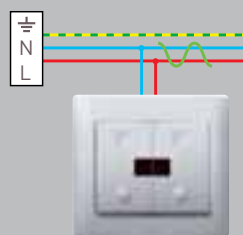

Принципы передачи по силовой сети (PLC)

Передающее устройство с нейтралью