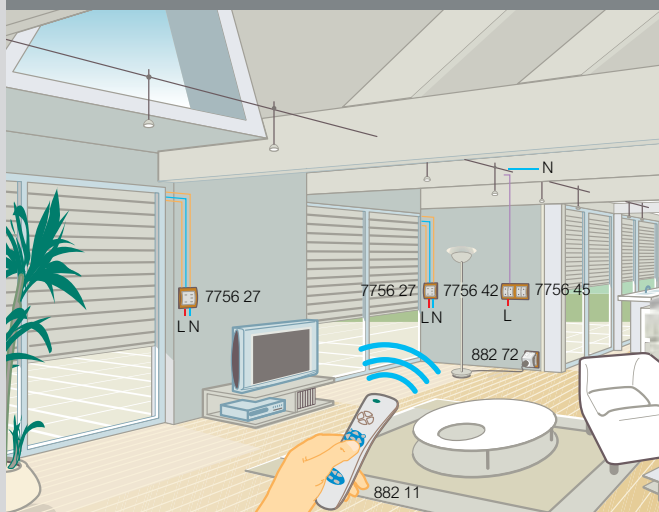

7756 22
7556 27

882 70
882 72

—
7756 45

РЕШЕНИЕ:

Для общего освещения применяется светорегулятор **In One by Legrand**, все рольставни оснащаются устройствами управления, торшер подключается через мобильную розетку-светорегулятор. Управление сценариями с помощью сценарного выключателя и пульта ДУ.

Для ремонтируемого помещения:

Радио или ИК технологии

Преимущества:

- Не повреждая стены
- Возможность увеличения количества устройств управления
- Гибкость и быстрая адаптация системы

Универсальный пульт
Радио/ИК