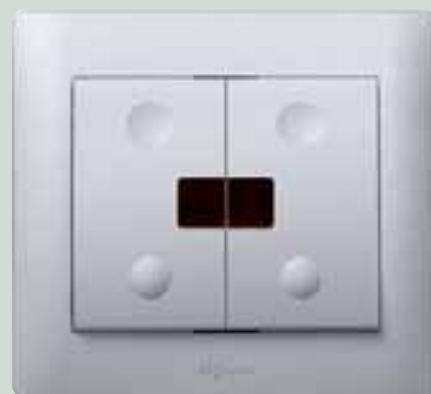

Сценарный радиовыключатель:
устанавливается на стену
без использования кабелей