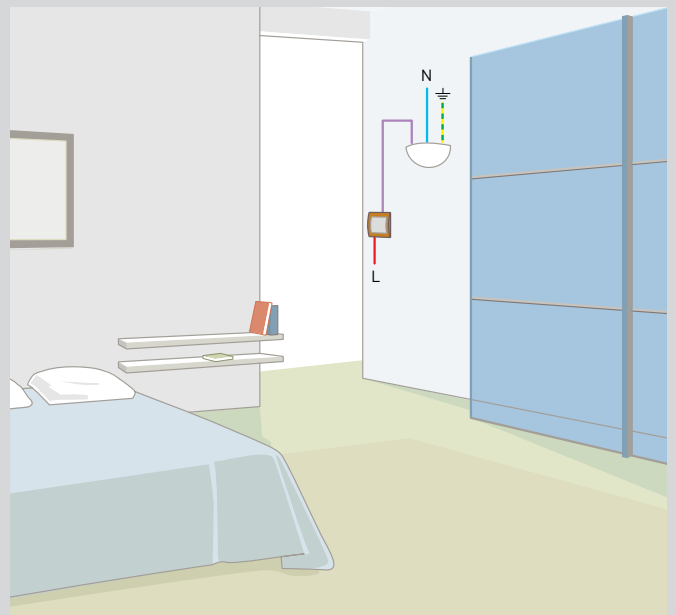

Радиоуправляемый выключатель

Светорегулятор

Централизованное управление рольставнями

Сценарный выключатель

Гениальные идеи легко осуществимы

ИДЕЯ:

“Управлять освещением
в спальне, не вставая
с кровати.
Только как бы обойтись
без ремонта?”

РЕШЕНИЕ:

Беспроводная технология
In One by Legrand

ЭТО ПРОСТО:

Нужно заменить обычный выключатель возле двери на радиуправляемый светорегулятор, подключив его к существующей электропроводке – нет необходимости в нейтральном проводнике! Затем установить сценарный радиовыключатель возле кровати.