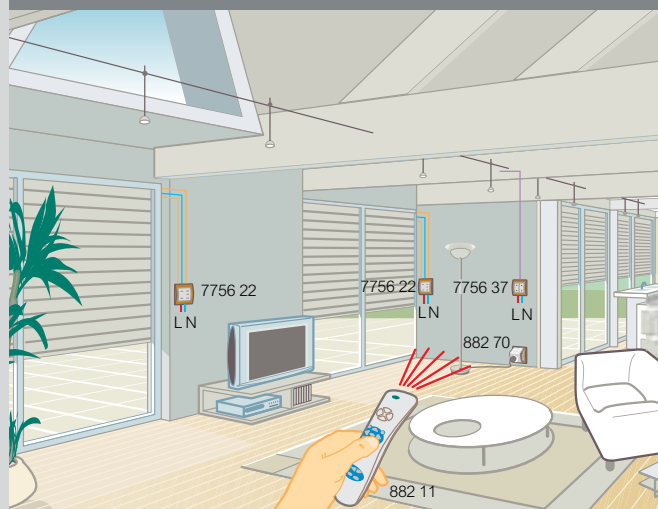

Освещение по индивидуальному сценарию

ЖЕЛАЕМЫЙ РЕЗУЛЬТАТ:

“Управлять освещением, переключая световые сценарии одним нажатием на кнопку. Например, для просмотра фильма выключать общее освещение, включать подсветку возле телевизора, уменьшать яркость бра на других стенах.”

Преимущества:

- Не требуется выделенной линии управления
- Управление различными элементами электроосвещения
- Гибкость и быстрая адаптация
- Дистанционное управление и контроль при помощи сервера Omizy

Решение для новостройки:

Технологии PLC / ИК