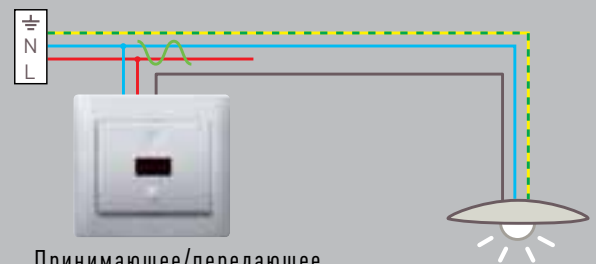

Принимающее/передающее устройство с нейтралью